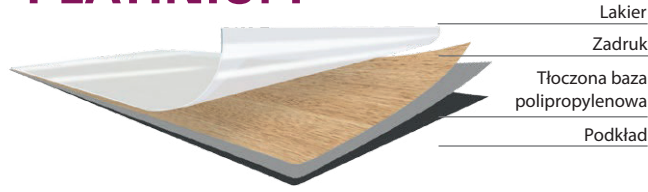

PLATINIUM

PLATINIUM: folia o wykończeniu polipropylenowym. Odporna na plamy, zarysowania i ścieranie. Łatwa do czyszczenia, elastyczna. Wyjątkowa jakość druku: unikalna kombinacja tłoczeń i druku, odwzorowanie struktury naturalnego drewna.