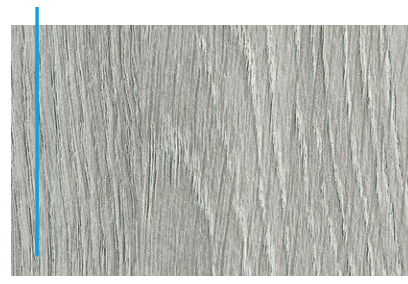

dąb polarny CPL