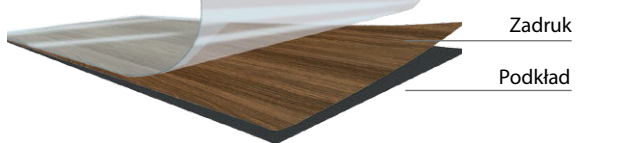

CPL

dąb karmelowy CPL