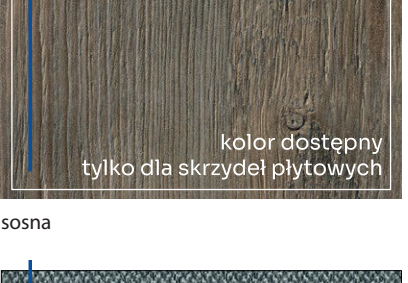

PLATINIUM

PLATINIUM: folia o wykończeniu polipropylenowym. Odporna na plamy, zarysowania i ścieranie. Łatwa do czyszczenia, elastyczna. Wyjątkowa jakość druku: unikalna kombinacja tłoczeń i druku, odwzorowanie struktury naturalnego drewna.

CPL

3D

OKLEINA 3D: efekt trójwymiarowy. Niespotykane w innych produktach odwzorowanie wyglądu i struktury drewna.

sosna

FF

FOLIA FINISH: ponadczasowy design, matowe wykończenie.

KOLEKCJA COLORS

HDF LAK.

HDF LAK: powierzchnia płyty pokryta bezbarwnym lakierem. Korzystna relacja ceny do jakości.

** Brak odpowiednika RAL/NCS 1:1. Zbliżony odpowiednik NCS nie jest w 100% zgodny.