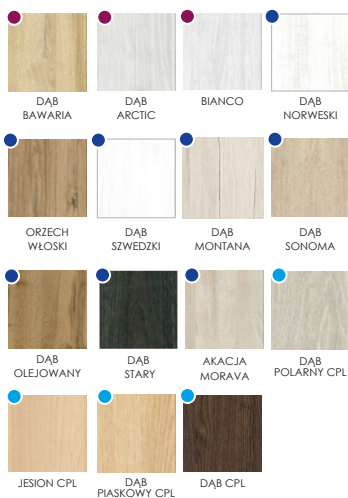

LUGO

10

SKRZYDŁO DRZWIOWE PRZYLGOWE

CENA BRUTTO

WIĘCEJ SZEGÓŁÓW W KATALOGU!

WWW.VOSTER.PL