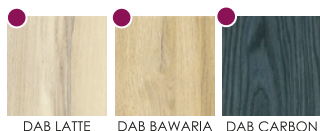

MOBI

10

SKRZYDŁO DRZWIOWE BEZPRZYLGOWE

DĄB LATTE

DĄB BAWARIA

DĄB CARBON

BIAŁY MAT

DĄB ARCTIC

CZARNY MAT

BIANCO

GRAFIT MAT

ORZECH
WŁOSKI

DĄB PIASKOWY
CPL

DĄB CPL

CENA BRUTTO

WIĘCEJ SZEGÓŁÓW W KATALOGU!