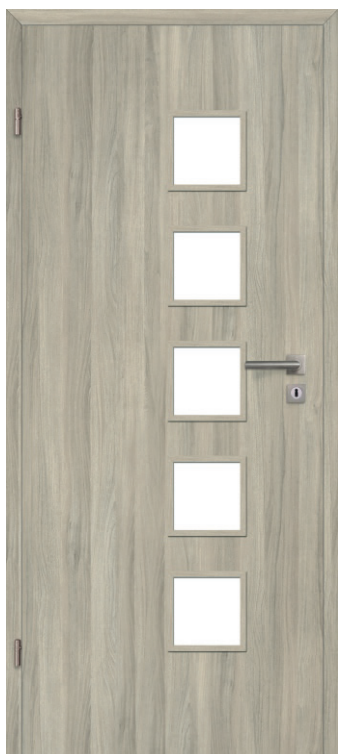

## SZKLONE 5/5

### SKRZYDŁO DRZWIOWE LAKIEROWANE

DĄB  
SKANDYNAWSKI  
LAK.

ORZECH LAK.

DĄB SREBNY  
LAK.

DĄB BIELONY  
LAK.

CENA BRUTTO

WIĘCEJ SZEGÓŁÓW W KATALOGU!

[WWW.VOSTER.PL](http://WWW.VOSTER.PL)