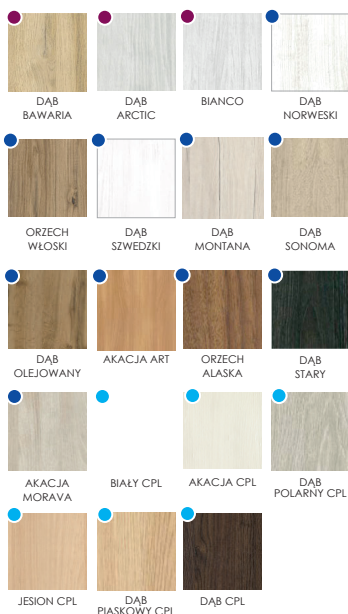

LUGO

10

SKRZYDŁO DRZWIOWE PRZYLGOWE

CENA BRUTTO

WIĘCEJ SZEGÓŁÓW W KATALOGU!

WWW.VOSTER.PL