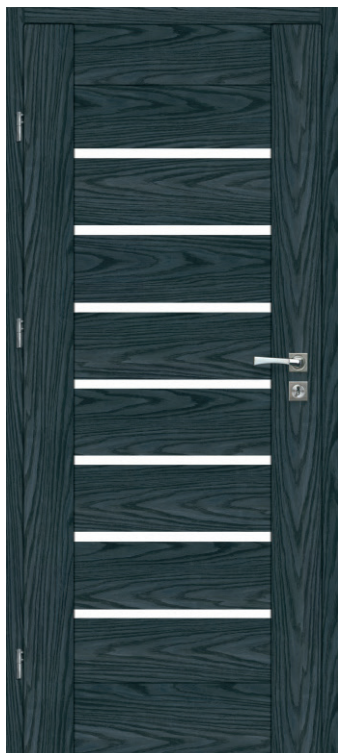

MODEL Q 10

SKRZYDŁO DRZWIOWE PRZYLGOWE

DĄB LATTE

DĄB BAWARIA

BIANCO

BIAŁY MAT

DĄB ARCTIC

DĄB CARBON