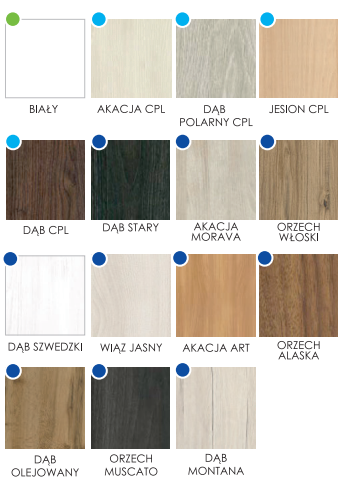

MONO

10

SKRZYDŁO DRZWIOWE PRZYLGOWE

CENA BRUTTO

WIĘCEJ SZEGÓŁÓW W KATALOGU!

WWW.VOSTER.PL