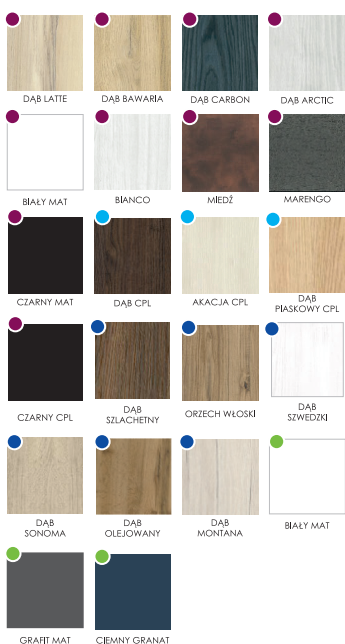

PEŁNE GŁADKIE DO SYSTEMU SARA PRO

SKRZYDŁO DRZWIOWE BEZPRZYLGOWE

CENA BRUTTO

WIĘCEJ SZEGÓŁÓW W KATALOGU!

WWW.VOSTER.PL