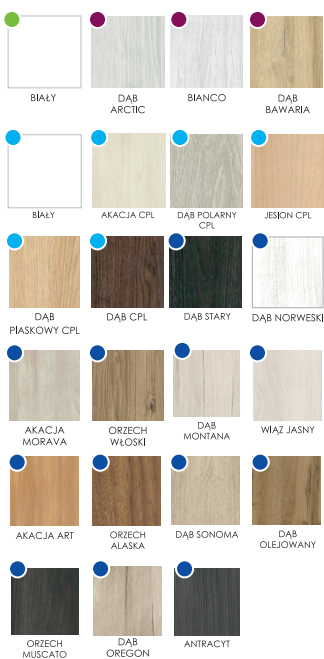

ZITRON

10

SKRZYDŁO DRZWIOWE PRZYLGOWE

CENA BRUTTO

WIĘCEJ SZEGÓŁÓW W KATALOGU!

WWW.VOSTER.PL